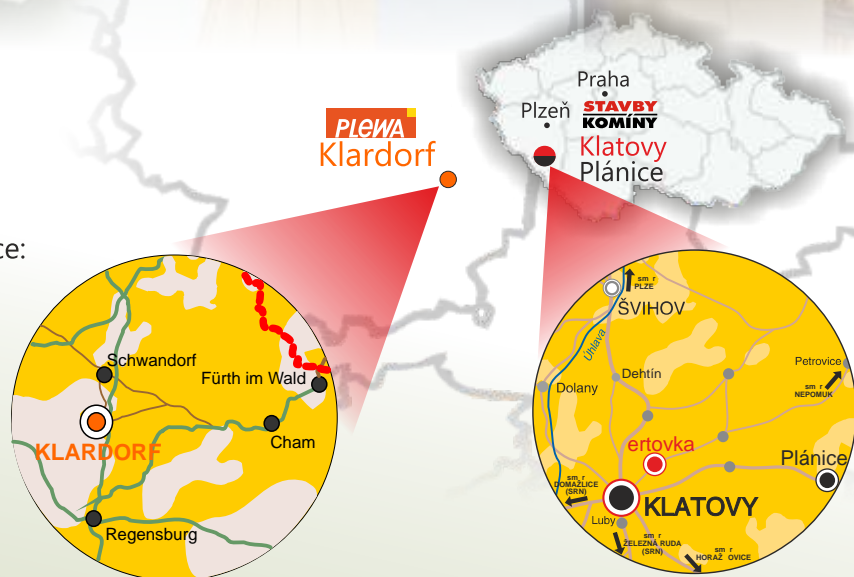

GPS: 49.4149850N, 13.3168350E

PLEWA Německo

PLEWA SchornsteinTechnik

und HeizSysteme GmbH

Tongrubenstrasse 10

D - 92421 Schwandorf - Klardorf

**STAVBY
KOMÍNY**

www.stavby-kominy.cz